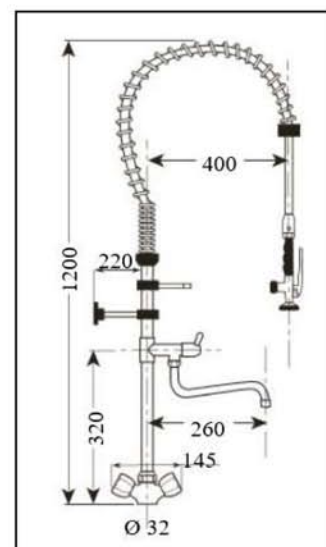

## Sprcha stojánková s ramínkem PRO-EQ-3102

Balanční pružina ke sprchám nerezová

PRO-EQ-3317 RDMOLX

Hadice ke sprchám standard

PRO-EQ-3308 RDFLX0

Fixační tyčky komplet

PRO-EQ-3319 RDSTCP

Koncovka Friulana

PRO-EQ-3201 RDCPFR

Tyč ke sprchám s ramínkem

PRO-EQ-3315 RDEVML

Zpětné ventily ke sprchám

PRO-EQ-3313 KIT2VAL

Sada na uchycení baterie

PRO-EQ-3320 FIXSET

Baterie ke stojánkovým sprchám

**Předoplachové sprchy – standartní výbava**

- ✓ Balanční pružina, trubky i hadice jsou vyrobeny z **certifikovaného nerez**
- ✓ 3-vrstvá hadice (vnitřní vrstva kaučuk, druhá ocel, vnější průhledné PVC) se **zesílenými konci** na nejnamáhanějších místech a otočnými koncovkami
- ✓ Každý výrobek je zabalen v kartonové krabici a obsahuje návod a instalační sadu vč. klíče a **dlouhé** fixační příchytky ke zdi
- ✓ Spojе trubky s kohoutkem jsou opatřeny **dvojitým bezpečnostním systémem** (O-kroužky + Loctite na závitech)
- ✓ Spodní spoj trubky je opatřen přidavným těsněním s **masivní** fixační maticí pro dokonalé utěsnění
- ✓ Fixační sada je vyrobena z **nerez** a pro **lepší stabilitu** obsahuje navíc **ABS trojúhelník**
- ✓ Sprcha Friuliana s minimem plastu
- ✓ Přívodní tlakové hadičky a zpětné ventily